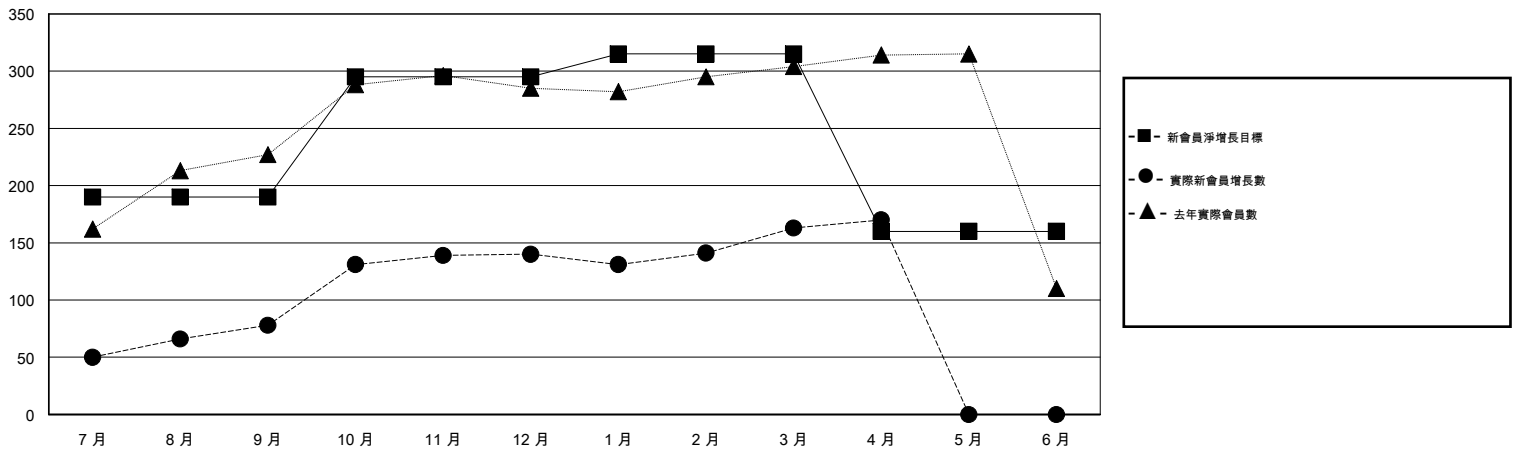

# MONTHLY MEMBERSHIP PROGRESS REPORT

District 300D1

Results as of: 4/30/2017

GMT: PEI-JEN CHEN

地點 REP OF CHINA

GMT憲章區

分會			
成果 2016-2017			
季	新分會目標	新會	會員流失的分會
7月/8月/9月	0	0	0
10月/11月/12月	1	0	0
1月/2月/3月	0	1	0
4月/5月/6月	1	0	0

位會員@每位須繳			
成果 2016-2017			
季	新會員淨增長目標 (不含復籍或轉會)	實際新會員增長數 (不含復籍或轉會)	實際退會會員 (包括轉會)
7月/8月/9月	190	258	180
10月/11月/12月	105	94	32
1月/2月/3月	20	71	48
4月/5月/6月	-155	8	1

目標與實際新會累積

目標和實際會員累積

已取消的分會: 0	81 CLUBS OF 85 增添1位或以上的新會員	性別分佈 男 2,473 (77.52%) 女 717 (22.48%)
放棄的會員 過世 5 分會已取消 0 其他 256 總計 261	<a href="#">點擊這裡取得累計會員數據</a>	總計家庭單位會員數 22 支付減半會費的家庭會員 11