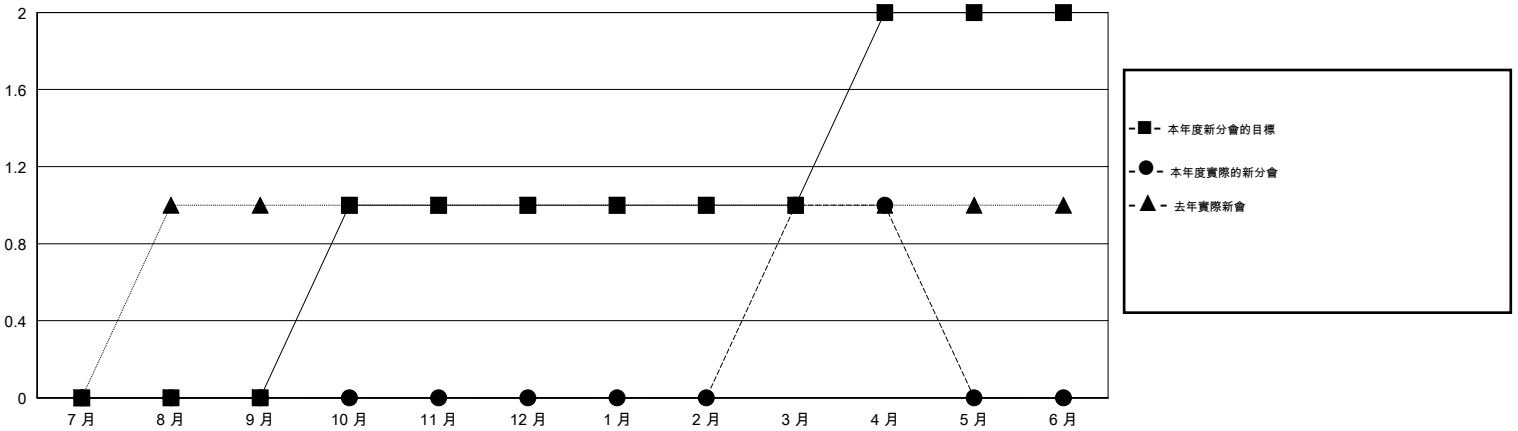

# MONTHLY MEMBERSHIP PROGRESS REPORT

District 300D1

Results as of: 4/30/2017

GMT: PEI-JEN CHEN

地點 REP OF CHINA

GMT憲章區

分會			
成果 2016-2017			
季	新分會目標	新會	會員流失的分會
7月/8月/9月	0	0	0
10月/11月/12月	1	0	0
1月/2月/3月	0	1	0
4月/5月/6月	1	0	0

位會員@每位須繳			
成果 2016-2017			
季	新會員淨增長目標 (不含復籍或轉會)	實際新會員增長數 (不含復籍或轉會)	實際退會會員 (包括轉會)
7月/8月/9月	190	258	180
10月/11月/12月	105	94	32
1月/2月/3月	20	71	48
4月/5月/6月	-155	8	1

目標與實際新會累積

目標和實際會員累積

已取消的分會: 0	81 CLUBS OF 85 增添1位或以上的新會員	性別分佈 男 2,473 (77.52%) 女 717 (22.48%)
放棄的會員 過世 5 分會已取消 0 其他 256 總計 261	<a href="#">點擊這裡取得累計會員數據</a>	總計家庭單位會員數 22 支付減半會費的家庭會員 11